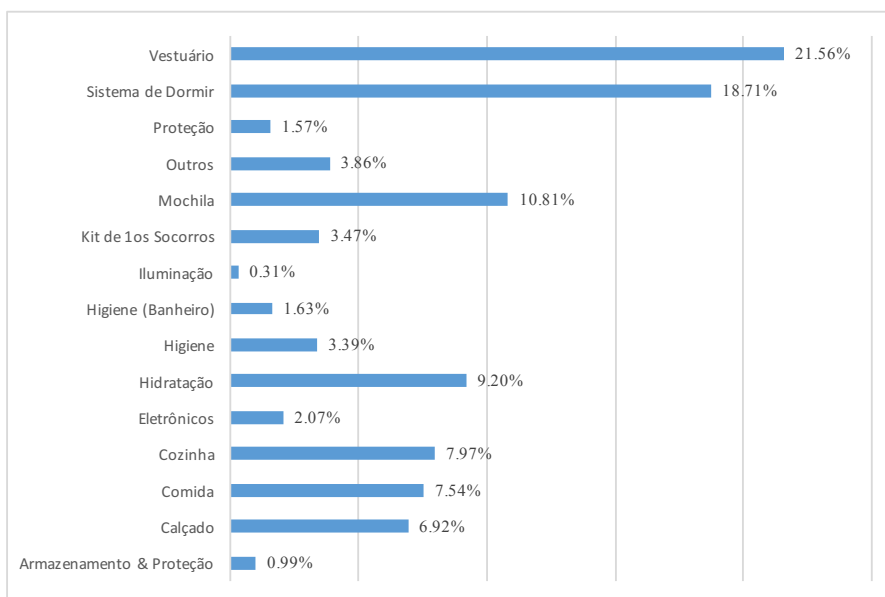

CHECK LIST

TREKKING LIGHT AUTO SUFICIENTE DE 2 DIAS

Peso Total: 13.593 g
Peso Vestindo: 3.704 g
Peso Consumíveis: 2.472 g
Peso de Carga: 7.417 g

Categoria	Equipamento	Peso (g)	Vestindo (g)	Consumíveis (g)
Armazenamento & Proteção				
Saco Estanque	Ultra-Sil View Dry Sack 8 L Sea to Summit	1	30	
Saco Estanque	Ultra-Sil Nano Dry Sack 1 L Sea to Summit	1	13	
Saco Estanque	Ultra-Sil Nano Dry Sack 13 L Sea to Summit	1	28	
Saco Estanque	Ultra-Sil Nano Dry Sack 8 L Sea to Summit	1	24	
Saco Estanque	Ultra-Sil View Dry Sack 13 L Sea to Summit	1	40	
		135	-	-
Calçado				
Calçado	Bota de Caminhada Inhale II GTX (US11) Vasque	1	940	
		940	940	-
Comida				
Café da Manhã	Granola	1	160	
Café da Manhã	Agave	1	67	
Café da Manhã	Mistura para Pão de Acampamento	1	240	
Café da Manhã	Leite em Pó	1	60	
Lanche de Trilha	Mix de Castanhas	1	100	
Lanche de Trilha	Mix de Frutas	1	130	
Suplemento	Energy Gel Exceed	2	60	
Suplemento	Protein Bar Exceed	2	80	
Temperos	Azeite	1	50	
Temperos	Sal + Pimenta	1	78	
		1.025	-	1.025
Cozinha				
Caneca	X-Mug Sea to Summit	1	60	
Tigela	X-Bowl Sea to Summit	1	80	
Kit de Talheres	Delta Spork Sea to Summit	1	15	